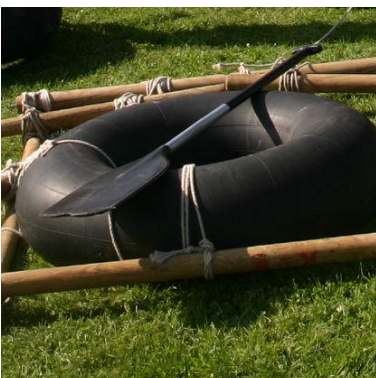

Ort: Hotel Schloss Schweinsburg

Dauer: 1,00 h

Teilnehmer: 10 – 150 TN

Termin: ganzjährig durchführbar

Preis: ab 15,00 € p.P. inkl. MwSt.

Seilibaba – Teamaktionen mit Seilen

Dieses Paket besteht aus vielfältigen Aktionen im Niedrigseilbereich, wo Spaß, Kommunikation und Kooperation im Vordergrund stehen. Überqueren Sie z.B. ein Seilhindernis, werden Sie zum Seilkünstler, bilden Sie einen Teamknoten oder proben Sie den Seilaufstand.

Ort: Hotel Schloss Schweinsburg

Dauer: 2,00 h

Teilnehmer: 10 – 150 TN

Termin: ganzjährig durchführbar

Preis: ab 30,00 € p.P. inkl. MwSt.

Shooting Star – Ziele erreichen

Robin Hood war gestern - es lebe der Shooting Star. Werden Sie bei diesem Schießevent der besonderen Art der zielsichere Shooting Star Ihrer Firma. Bewältigen Sie die unterschiedlichsten teilweise kuriosen Schießdisziplinen, wie z.B. Bogenschießen, Stöpselshooting, Badeschuhschießen, Blindschießen, Boxerbüchsenwerfen, Besteckboccia und Schleuderball mit der höchsten Trefferquote und der Titel des Shooting Star ist Ihnen ewig sicher.

Ort: Hotel Schloss Schweinsburg

Dauer: 2,50 h

Teilnehmer: 10 – 150 TN

Termin: ganzjährig durchführbar

Preis: ab 35,00 € p.P. inkl. MwSt.

Floßbau auf dem Schlossteich ab Juni 2009

Werden Sie kreativ und bauen Sie geschickt aus vorgegebenen Material (z.B. Schwimmkörper, Holz, Seile ...) ein Floß auf dem Ihr Team sich auf dem Schlossteich fortbewegen soll. Mit dem Floß gilt es gemeinsam verschiedene Aufgaben auf dem Wasser zu bewältigen, wie Floßrennen und Treibgut einsammeln.