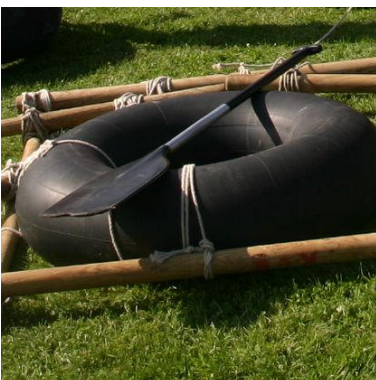

Ort: Hotel Schloss Schweinsburg

Dauer: 1,00 h

Teilnehmer: 10 – 150 TN

Termin: ganzjährig durchführbar
Preis: ab 15,00 € p.P. inkl. MwSt.

Seilibaba – Teamaktionen mit Seilen

Dieses Paket besteht aus vielfältigen Aktionen im Niedrigseilbereich, wo Spaß, Kommunikation und Kooperation im Vordergrund stehen. Überqueren Sie z.B. ein Seilhindernis, werden Sie zum Seilkünstler, bilden Sie einen Teamknoten oder proben Sie den Seilaufstand.

Ort: Hotel Schloss Schweinsburg

Dauer: 2,00 h

Teilnehmer: 10 – 150 TN

Termin: ganzjährig durchführbar
Preis: ab 30,00 € p.P. inkl. MwSt.

Shooting Star – Ziele erreichen

Robin Hood war gestern - es lebe der Shooting Star. Werden Sie bei diesem Schießevent der besonderen Art der zielsichere Shooting Star Ihrer Firma. Bewältigen Sie die unterschiedlichsten teilweise kuriosen Schießdisziplinen, wie z.B. Bogenschießen, Stöpselshooting, Badeschuhschießen, Blindschießen, Boxerbüchsenwerfen, Besteckboccia und Schleuderball mit der höchsten Trefferquote und der Titel des Shooting Star ist Ihnen ewig sicher.

Ort: Hotel Schloss Schweinsburg

Dauer: 2,50 h

Teilnehmer: 10 – 150 TN

Termin: ganzjährig durchführbar
Preis: ab 35,00 € p.P. inkl. MwSt.

Floßbau auf dem Schlossteich ab Juni 2009

Werden Sie kreativ und bauen Sie geschickt aus vorgegebenen Material (z.B. Schwimmkörper, Holz, Seile ...) ein Floß auf dem Ihr Team sich auf dem Schlossteich fortbewegen soll. Mit dem Floß gilt es gemeinsam verschiedene Aufgaben auf dem Wasser zu bewältigen, wie Floßrennen und Treibgut einsammeln.